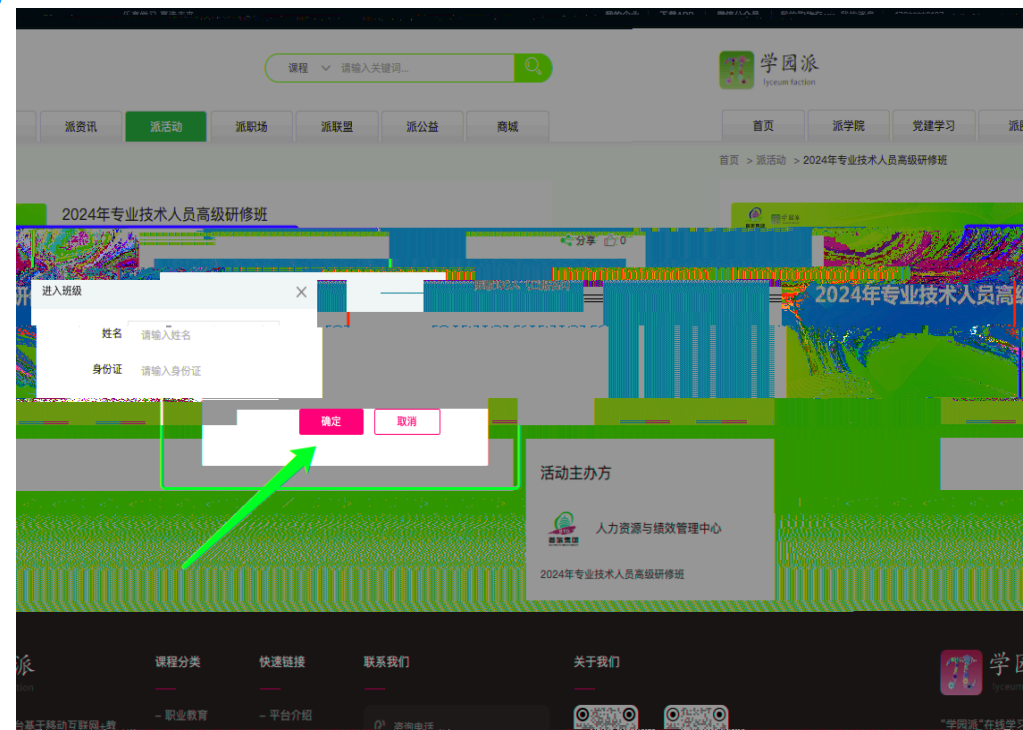

## 2. PC端操作

北京首旅集团

! " # \$ % ! & ' (

## 2.1 PC端-登录

网站地址：<https://www.xyp314.com/>

注：请使用企业上报的手机号进行登录，如企业上报的手机号与您实际使用手机号不同，请联系相关负责人进行修改。

## 2.2 PC端-进班报名

学园派  
lyceum taction